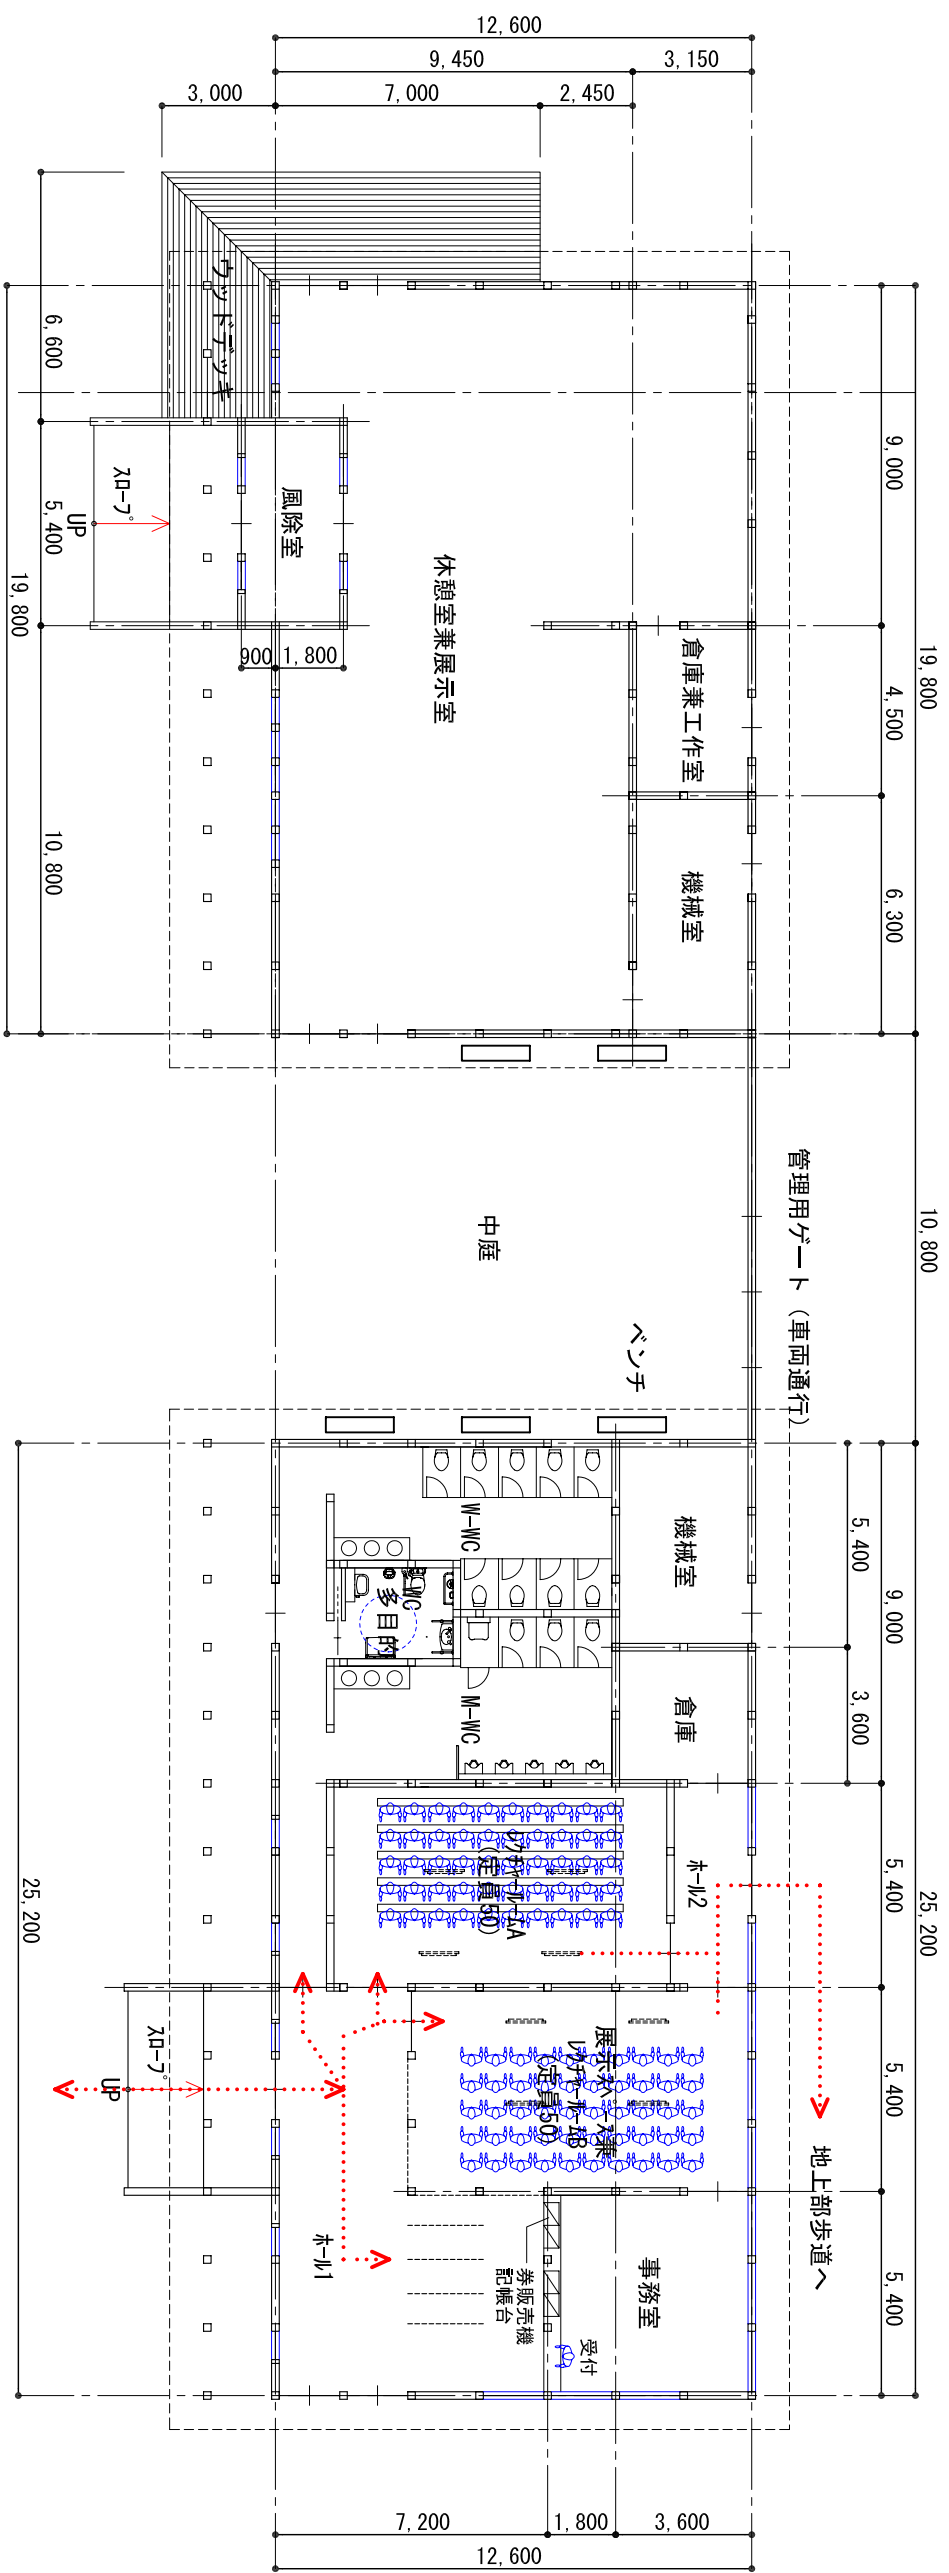

※点線の動線は、植生保護期に発生する動線

知床五湖パークサービスセンター

知床五湖案内施設

知床五湖パークサービスセンター(木造)	面積	備考
休憩室兼展示室	205.74㎡	
風除室	14.58㎡	
倉庫兼工作室	14.175㎡	
機械室	19.845㎡	
延べ面積	254.34㎡	

リフトセンター(木造)	面積	備考
リフトホールA(定員50)	48.60㎡	並列幅1.3mと設定
展示スペース兼 リフトホールB(定員50)	48.60㎡	ベンチ(取外し可能な17' Aのみ) 天井吊下げモニター
事務室(受付カウンター)	29.16㎡	
ホール1	58.32㎡	
ホール2	11.61㎡	
倉庫	12.96㎡	
WC	67.95㎡	
機械室	19.44㎡	
その他	20.88㎡	
延べ面積	317.52㎡	