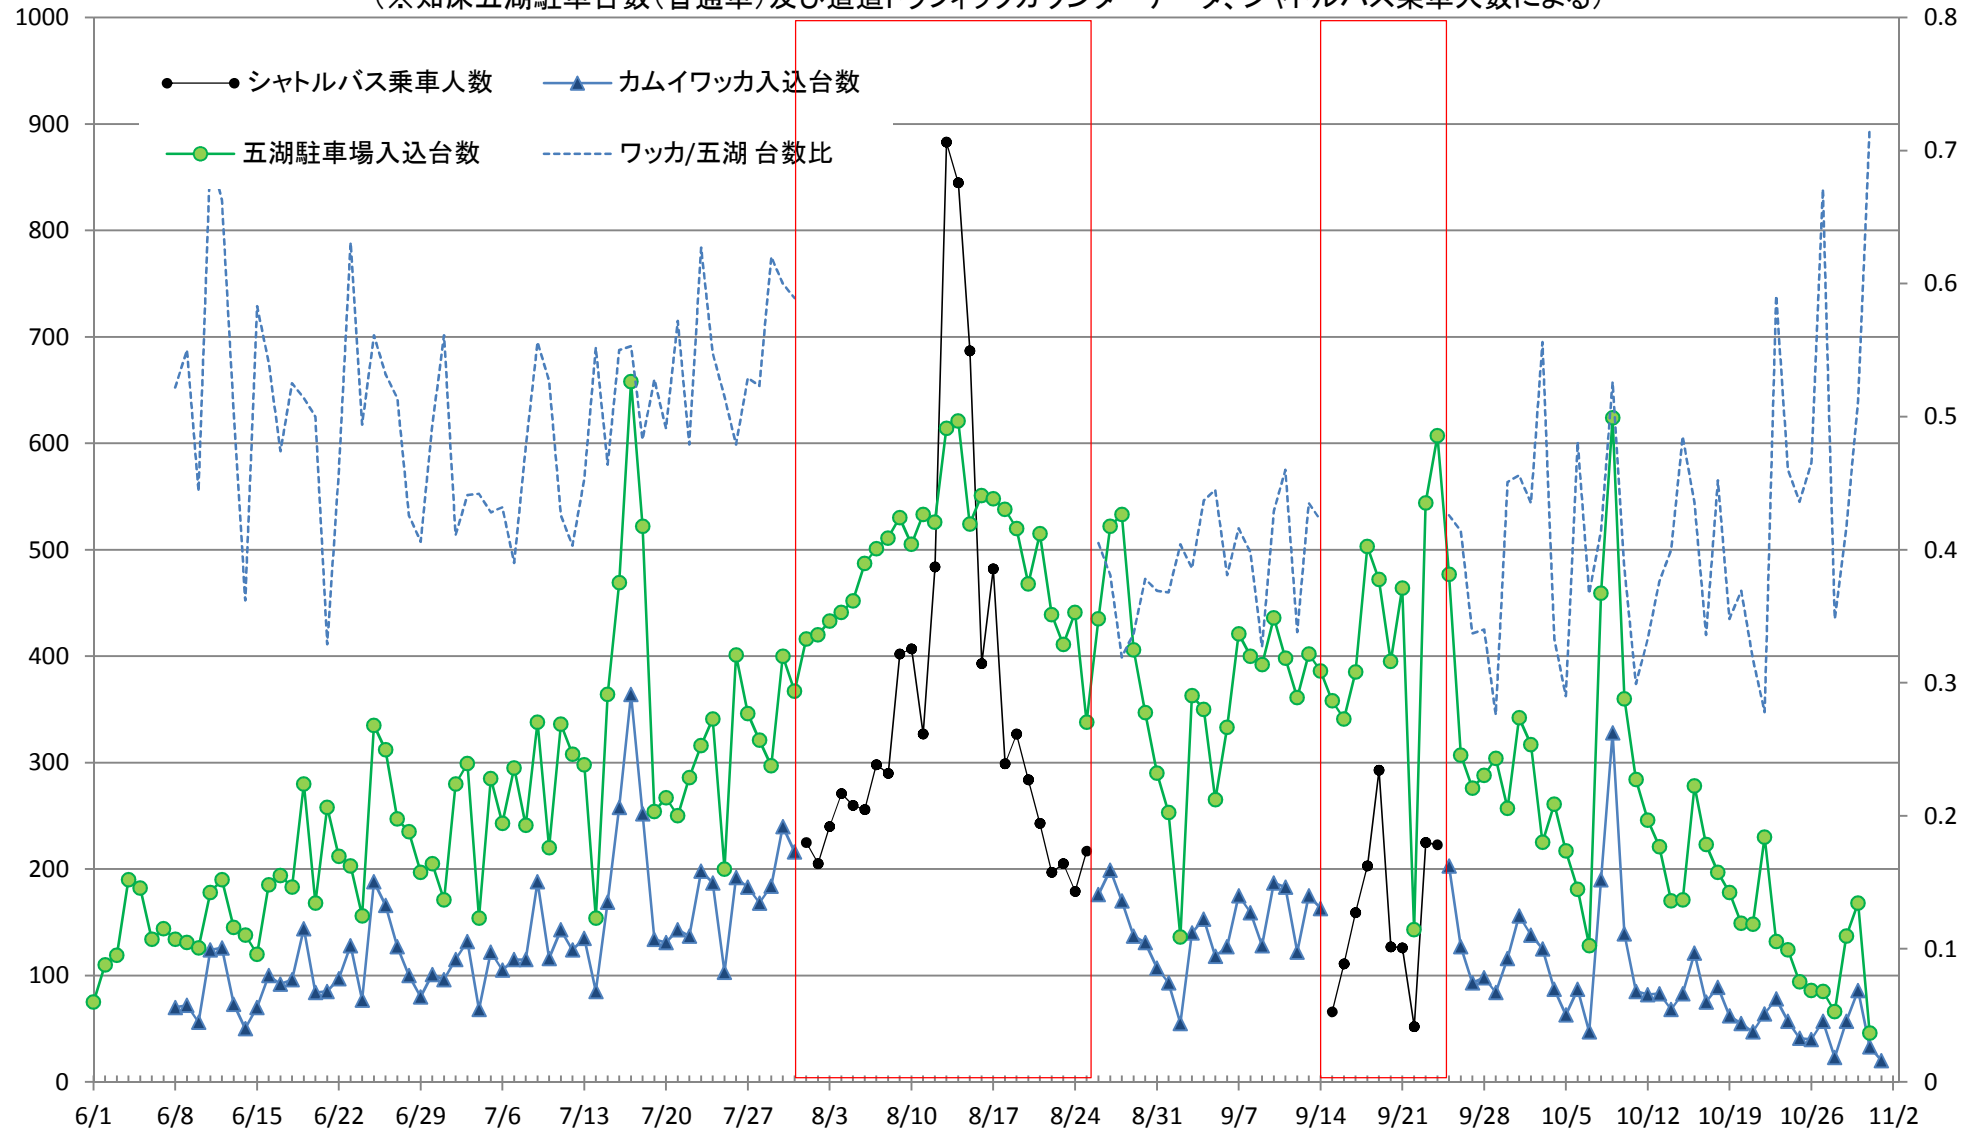

## H23年度知床五湖・カムイワッカ地区利用車両台数の推移グラフ

(※知床五湖駐車台数(普通車)及び道道トラフィックカウンターデータ、シャトルバス乗車人数による)

## H23年度知床五湖・カムイワッカ地区利用者数の推移グラフ

(※シャトルバス乗車人数及び知床五湖駐車台数(普通車)、道道トラフィックカウンターデータからの推定人数による)