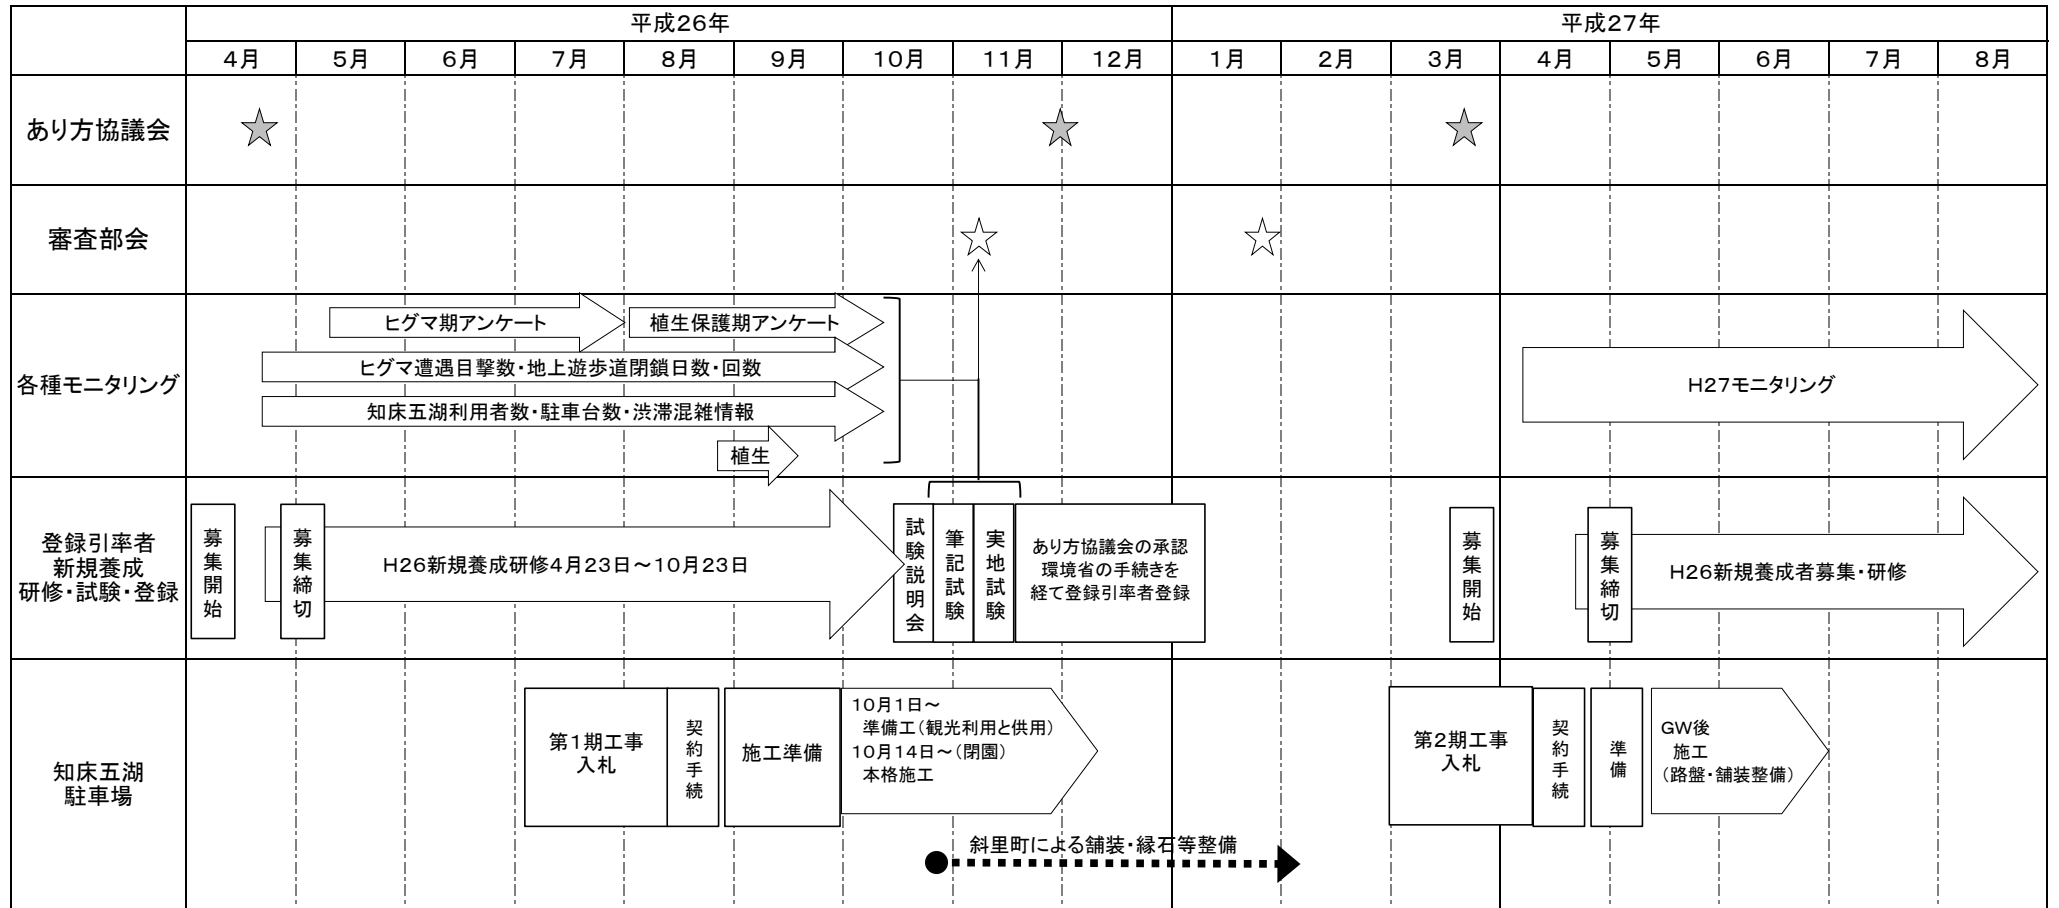

平成26～27年度知床五湖の利用に係る全体スケジュール(案)

資料2

知床五湖駐車場の整備について

	7月	8月	9月	10月	11月	12月	1月	2月	3月	4月	5月	6月
				●H26閉園 (10月14日)							●H27開園 (4月中旬)	
環境省		●契約	●施工準備	駐車場工事 (段差解消・拡幅部路盤造成)						●契約	駐車場工事 (路盤・舗装整備)	
斜里町			●契約	●施工準備	駐車場工事 (縁石補修・舗装補修)							