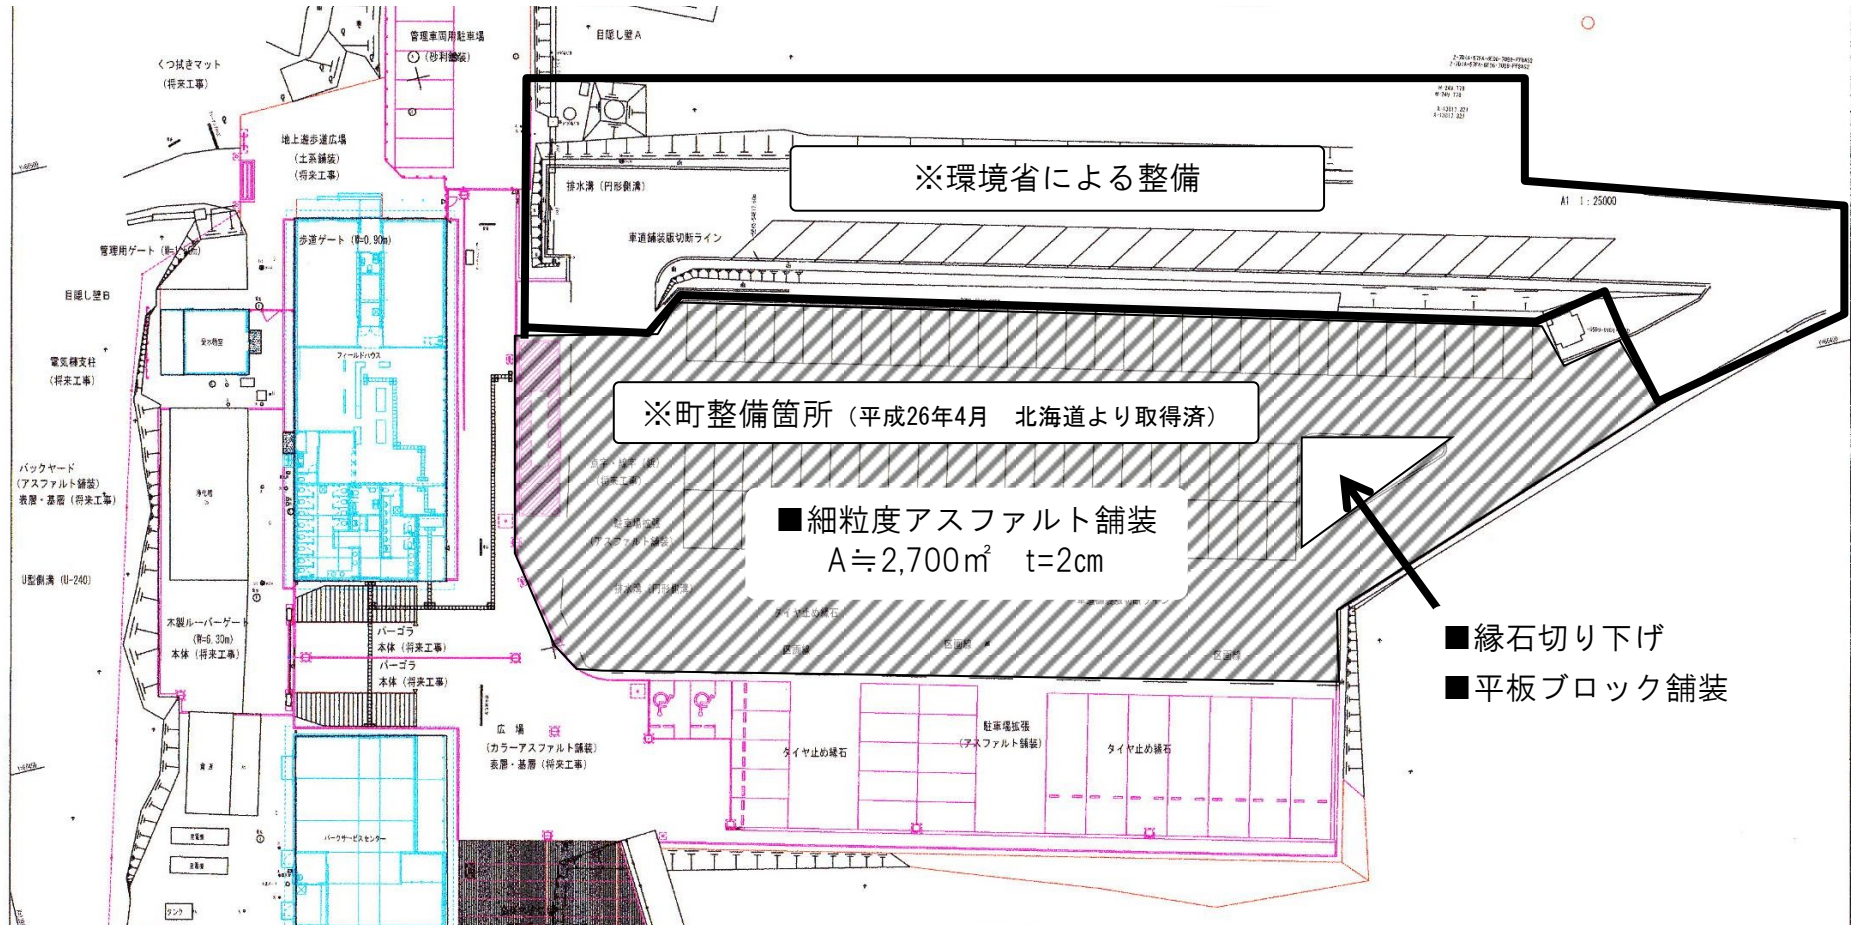

平成26～27年度知床五湖の利用に係る全体スケジュール(案)

資料2

知床五湖駐車場の整備について

	7月	8月	9月	10月	11月	12月	1月	2月	3月	4月	5月	6月
				●H26閉園 (10月14日)							●H27開園 (4月中旬)	
環境省		●契約	●施工準備	駐車場工事 (段差解消・拡幅部路盤造成)						●契約	駐車場工事 (路盤・舗装整備)	
斜里町			●契約	●施工準備	駐車場工事 (縁石補修・舗装補修)							