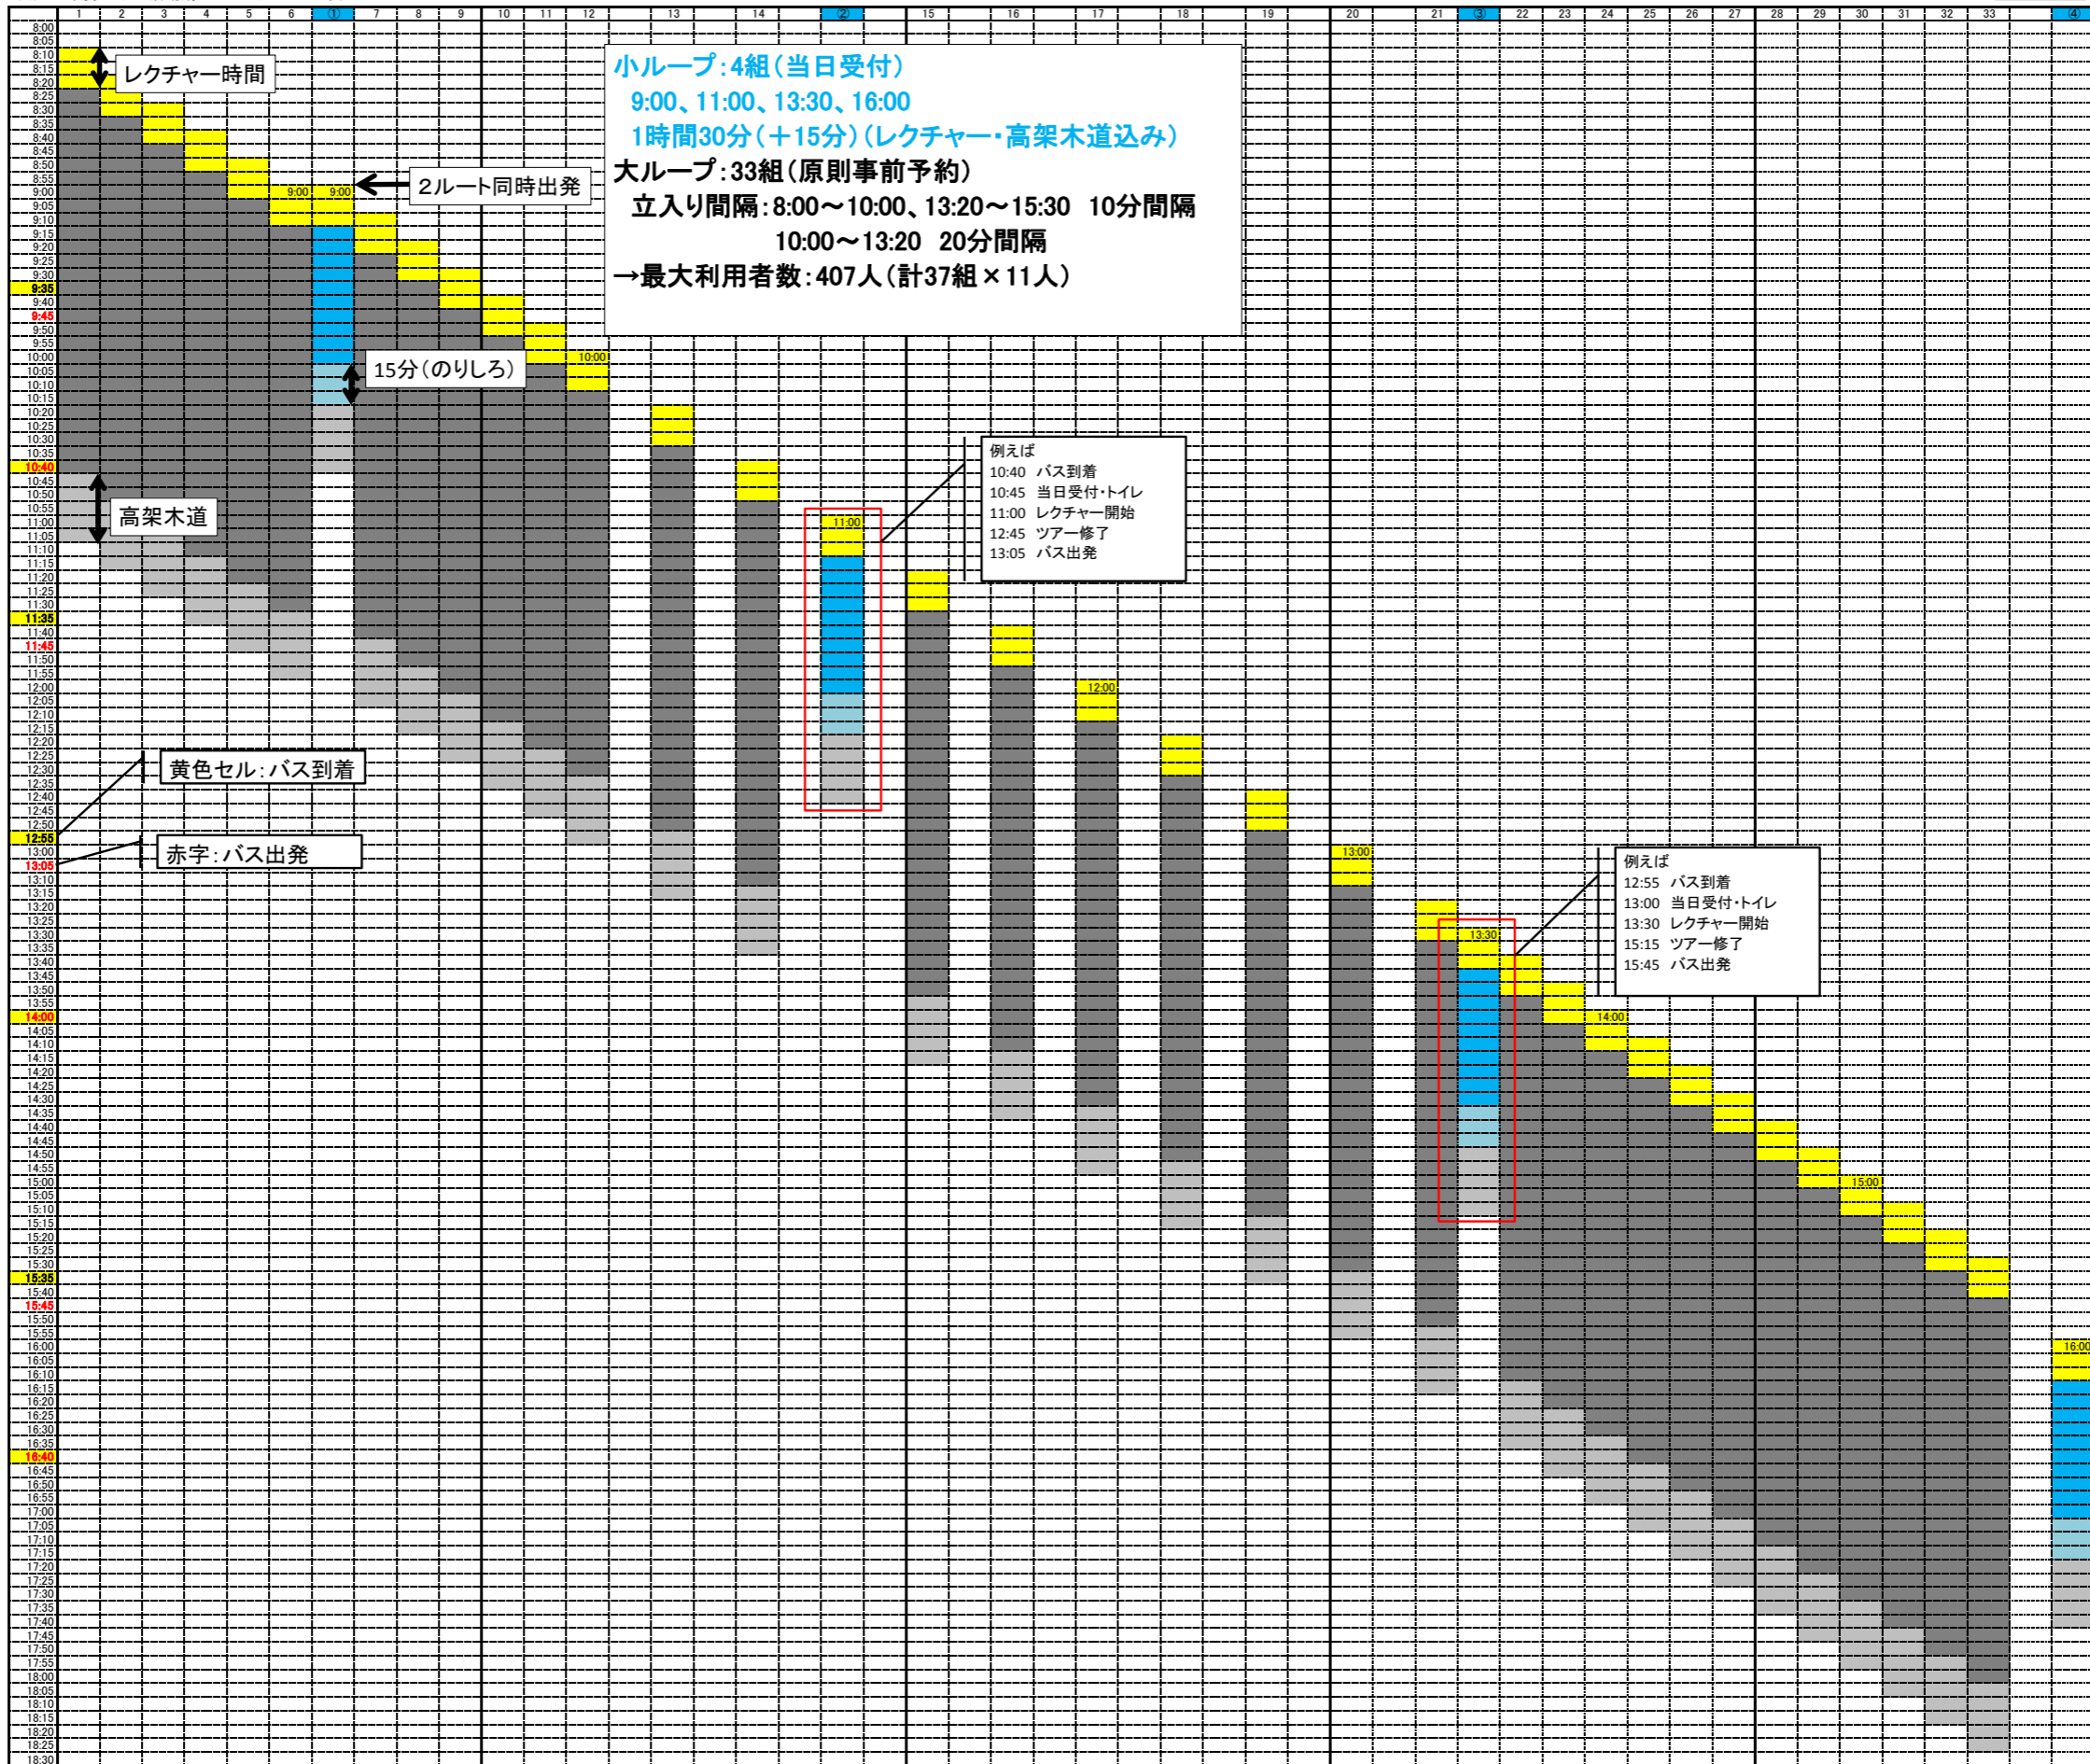

参考資料3

平成27年度 ヒグマ活動期ツアースケジュール表

※時間上の黄色セル:五湖バス到着時間(H27)、赤字:五湖バス出発時間(H27)