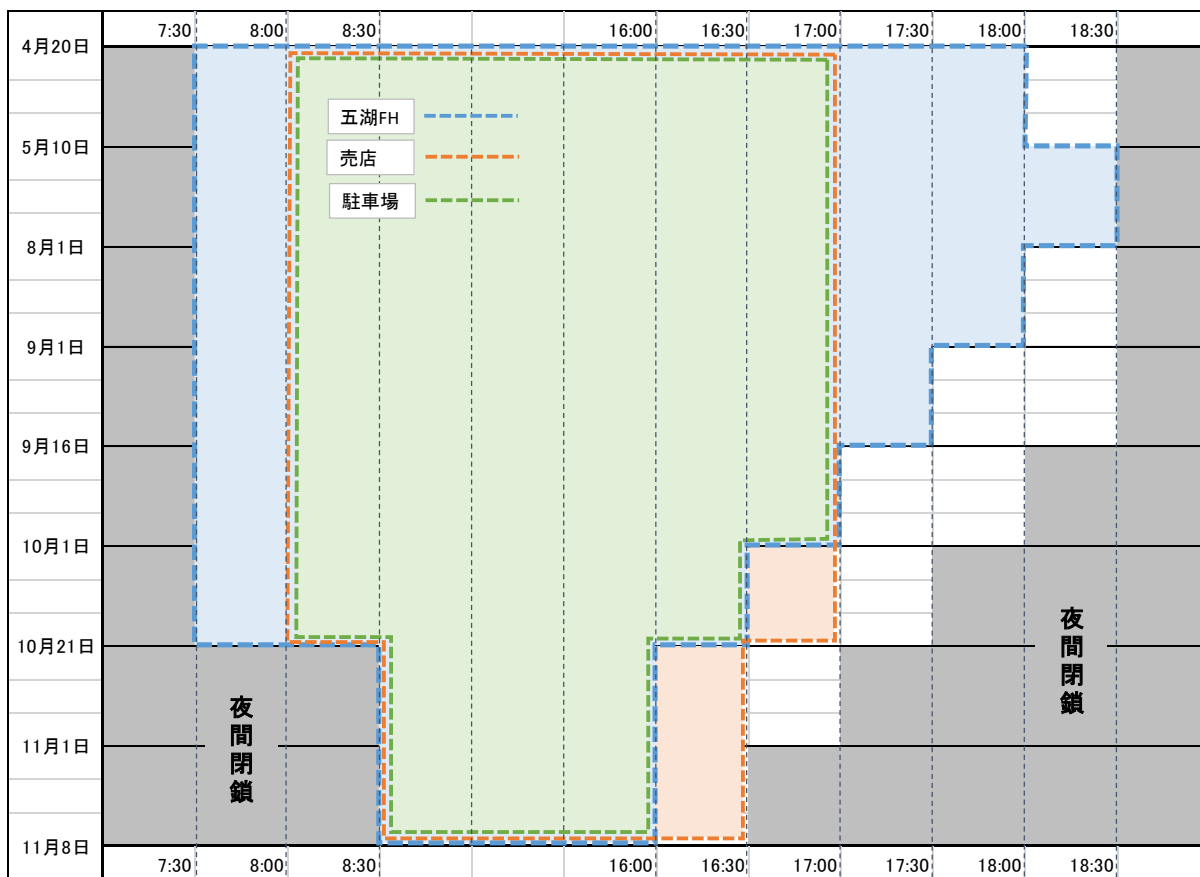

平成 30 年度 知床五湖園地の運営体制について

<H30 年度の運営体制>

		五湖 FH	売店	駐車場	夜間閉鎖	
開園期間		4/20-11/8				
営業時間	開始	4/20-10/20 10/21-11/8	7:30 8:30	8:00 8:30	8:00 8:30	-7:30 -8:30
	終了	開園-5/9	18:00	17:00	17:00	18:30-
		5/10-7/31	18:30			
		8/1-8/31	18:00			
		9/1-9/15	17:30			
		9/16-9/30	17:00			18:00-
		10/1-10/20	16:30			17:30-
		10/21-10/31	16:00			16:30
11/1-11/8	16:30-					

■ は前年度からの変更箇所

<園地内各施設の営業時間テーブル>

<周知広報>

● 開園期間、施設営業時間の変更

対象	発信媒体
一般利用者	園地内掲示
	知床五湖パンフレット
	知床五湖公式HP
	知床五湖公式Twitter
	知床斜里町観光協会HP
大手旅行会社・交通会社	FAX 一斉送信
登録引率者	知床五湖メーリングリスト
地域観光関係者	FAX 一斉送信

<現場運用>

● 夜間閉鎖期間の延長

➤ 夜間閉鎖実施体制の整理