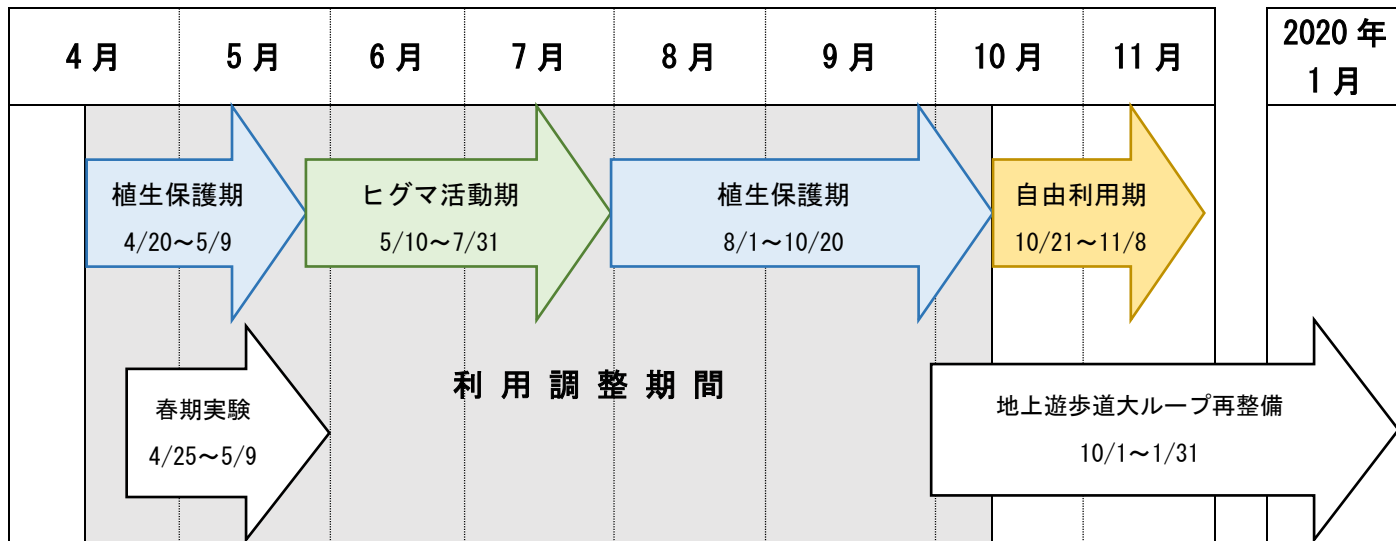

2019年度 知床五湖利用調整地区の全体スケジュールについて

<園地運用スケジュール>

- 開園期間
 - ・開園： 4月20日（土）11：00
 - ・閉園： 11月8日（金）16：30
- 利用適正化実験
 - ・春期実験： 4月25日～5月9日
- 地上遊歩道再整備
 - ・工事期間： 10月1日～1月31日（大ループ）
 - ・利用可能区間： 工事期間中は高架木道と小ループのみ利用可

<運営体制>

		五湖 FH	売店	駐車場	夜間閉鎖	
開園期間		4/20 ~ 11/8				
営業時間	開始	4/20~10/20 10/21~11/8	7:30 8:30	8:00 8:30	8:00 8:30	~7:30 ~8:30
	終了	4/20~5/9	18:00	17:00	17:00	18:30-
		5/10~7/31	18:30			
		8/1~8/31	18:00			
		9/1~9/15	17:30			18:00-
		9/16~9/30	17:00			
		10/1~10/20	16:30			
		10/21~10/31	16:00			
11/1~11/8	16:00	16:30	17:00-			
					16:30-	