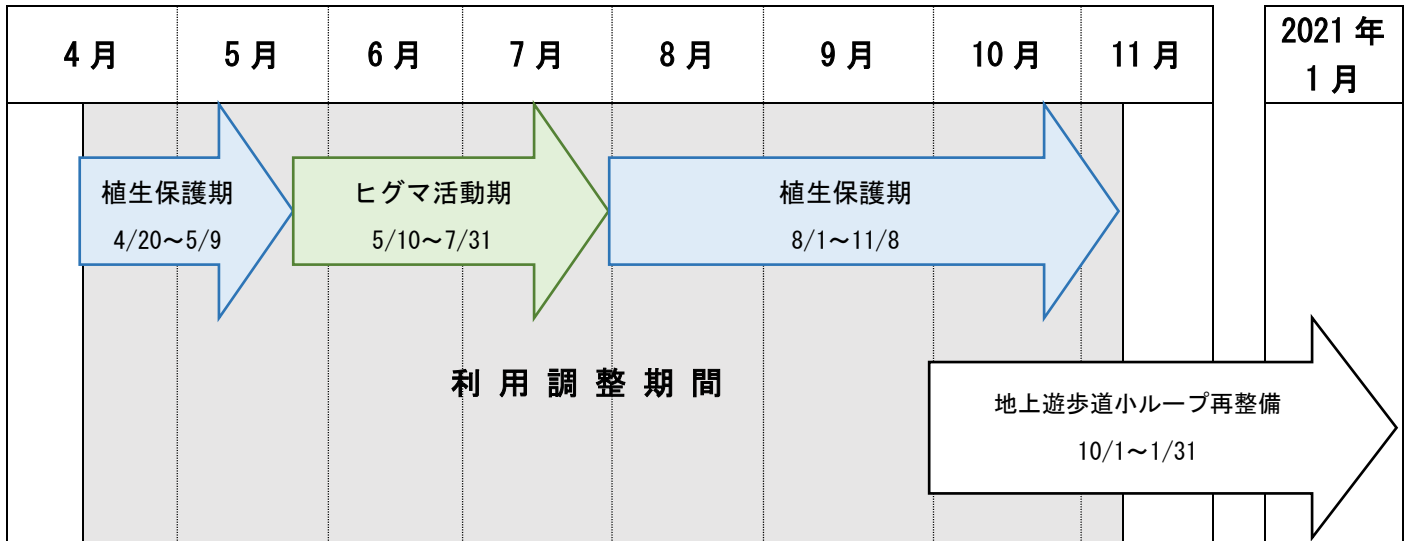

2020 年度 知床五湖利用調整地区の全体スケジュールについて

<園地運用スケジュール>

- 開園期間
 - ・ 4月20日（月）11：00 ～ 11月8日（日）16：30
- 地上遊歩道再整備
 - ・ 工事期間： 10月1日～1月31日（小ループ）
 - ・ 利用可能区間： 工事期間中は高架木道と大ループのみ利用可

<施設運営時間>

	五湖園地 (開園時間外は夜間閉鎖)		駐車場	五湖 FH		パークサービス センター (売店・休憩所)
	開園	閉園		開館	閉館	
4/20～5/9	7:30 ↓ 8:00 (知床財団提案)	18:30	8:00～17:00	7:30 ↓ 8:00 (知床財団提案)	18:00	8:00～17:00
5/10～7/31	7:30 ↓ 8:00 (審査部会提案)			7:30 ↓ 8:00 (審査部会提案)	18:30 ↓ 18:00 (知床財団提案)	
8/1～8/31	7:30	18:00				
9/1～9/15		17:30				
9/16～9/30		17:00				
10/1～10/20		16:30				
10/21～10/31	8:30	17:00	8:30～ 段階的に短縮	8:30	16:00	8:30～16:30
11/1～11/8		16:30				

<五湖 FH レクチャー時間>

	五湖 FH 開館時間	レクチャー実施時間				五湖 FH 閉館時間
		初回	大ループ 最終	小ループ 最終	実施間隔	
4/20～5/9	7:30 ↓ 8:00 (知床財団提案)	7:40 ↓ 8:10 (知床財団提案)	16:30	17:00	10分	18:00
5/10～7/31	7:30 ↓ 8:00 (審査部会提案)	ヒグマ活動期（ガイドツアー限定利用）				18:30 ↓ 18:00 (知床財団提案)
8/1～8/31	7:30	7:40	16:30	17:00	10分	18:00
9/1～9/15			16:00	16:30		17:30
9/16～9/30			15:30	16:00		17:00
10/1～10/20			15:00	工事のため 小ループ 利用不可		16:30
10/21～10/31			8:30			8:40
11/1～11/8						