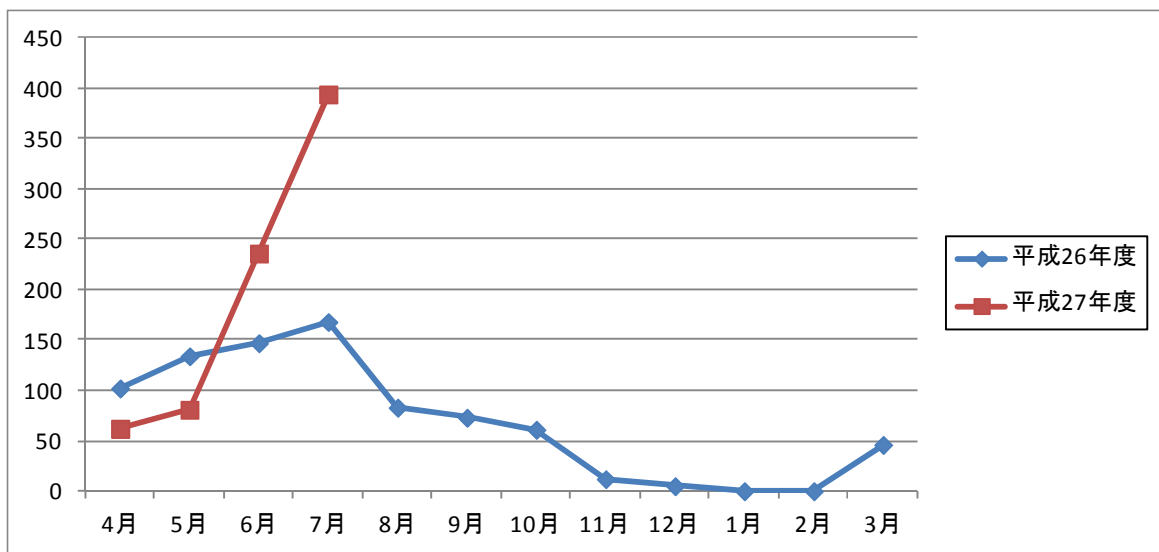

平成 27 年度 斜里町・羅臼町のヒグマ目撃・対応状況について

1. 平成 27 年度のヒグマ目撃件数

	斜里町	羅臼町	合計
目撃件数	773 件	159 件	932 件
有害駆除数	12 頭	5 頭	17 頭

※データは H27 年 4 月 1 日～H27 年 7 月 31 日の値。斜里町は H27 年 3 月に 46 件の目撃あり
有害駆除数は 8/27 時点で斜里町 19 頭・羅臼町 12 頭（データ提供：知床財団）

2. 平成 26 年度および平成 27 年度 4～7 月のヒグマ目撃件数

<斜里町>

<羅臼町>

(データ提供：知床財団)