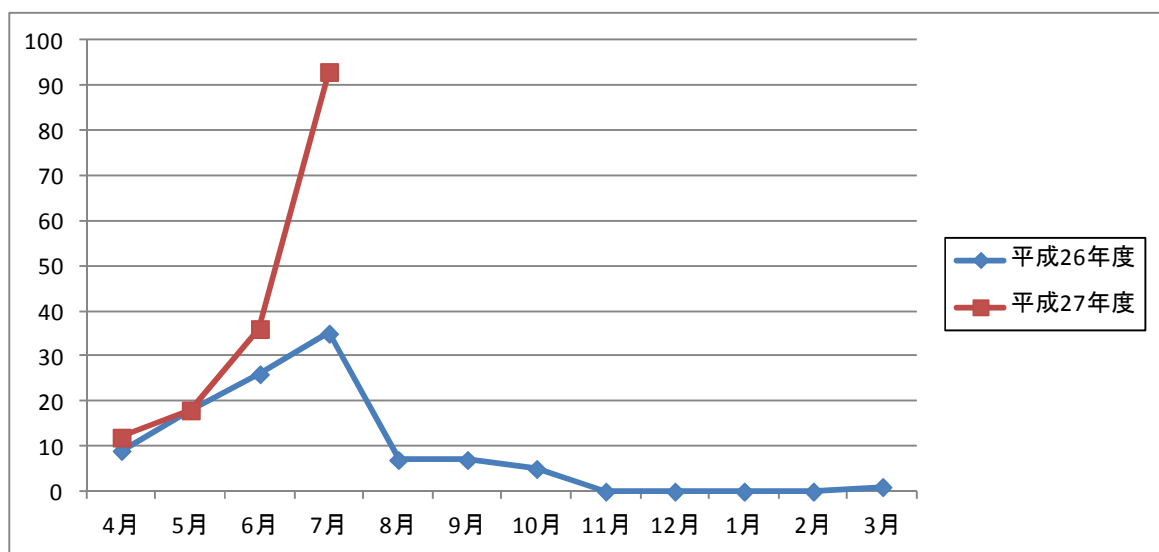

平成 27 年度 斜里町・羅臼町のヒグマ目撃・対応状況について

1. 平成 27 年度のヒグマ目撃件数

	斜里町	羅臼町	合計
目撃件数	773 件	159 件	932 件
有害駆除数	12 頭	5 頭	17 頭

※データは H27 年 4 月 1 日～H27 年 7 月 31 日の値。斜里町は H27 年 3 月に 46 件の目撃あり
有害駆除数は 8/27 時点で斜里町 19 頭・羅臼町 12 頭（データ提供：知床財団）

2. 平成 26 年度および平成 27 年度 4～7 月のヒグマ目撃件数

<斜里町>

<羅臼町>

(データ提供：知床財団)