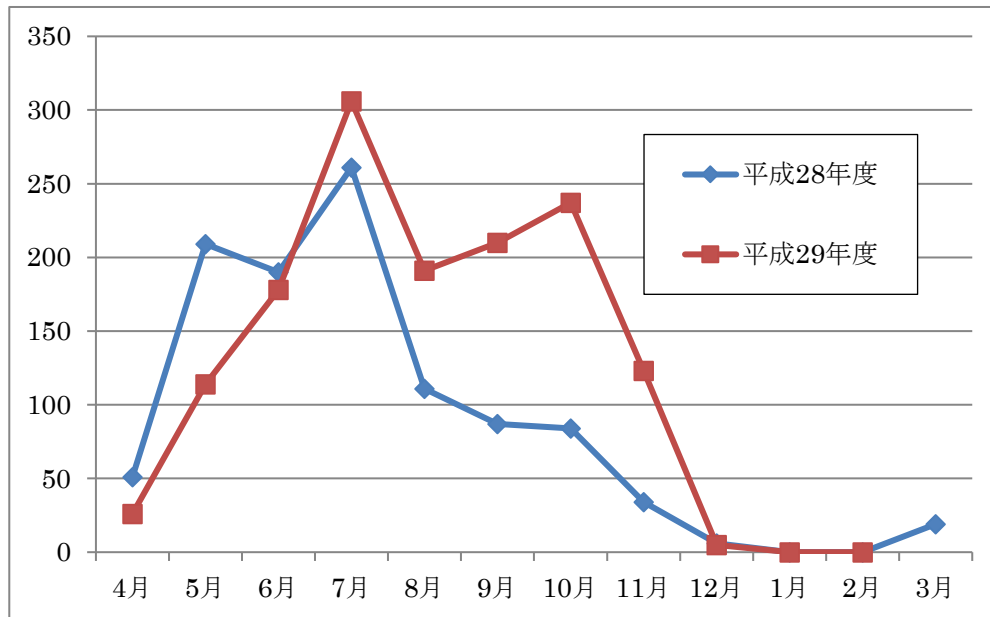

平成 29 年度 斜里町・羅臼町のヒグマ目撃・対応状況について

1. 平成 29 年度のヒグマ目撃件数（4～2 月末）

| | 斜里町 | 羅臼町 | 合 計 |
|-------|---------------|-------------|---------------|
| 目撃件数 | 1390 (1033) 件 | 219 (174) 件 | 1609 (1207) 件 |
| 有害駆除数 | 16 (11) 頭 | 9 (1) 頭 | 25 (12) 頭 |

※ ()内は昨年同期.

2. 平成 28 年度および平成 29 年度 4～7 月のヒグマ目撃件数

<斜里町>

<羅臼町>