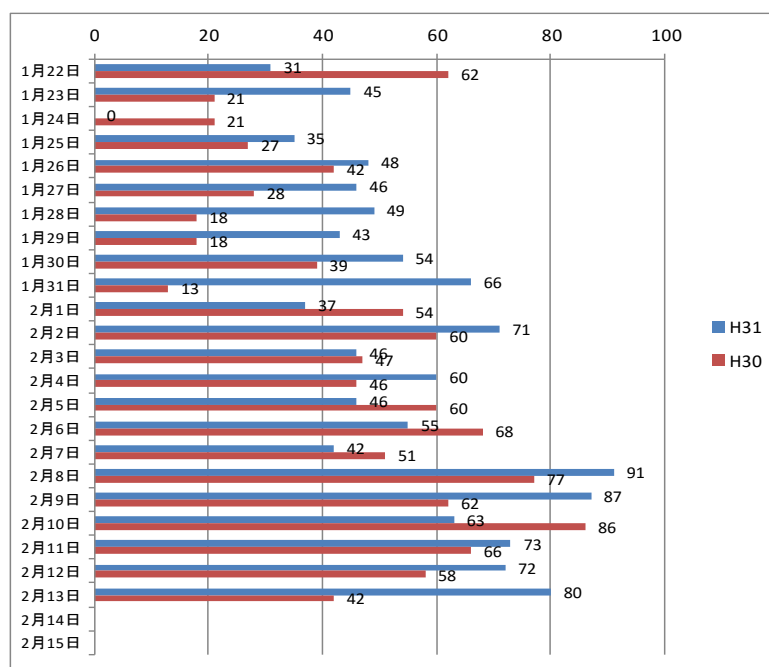

## 平成30年度 厳冬期の知床五湖エコツアー事業の実施状況

年 度	H26	H27	H28	H29	H30
実施期間	H27.1.22～ H27.3.22	H28.1.23～ H28.3.22	H29.1.22～ H29.3.22	H30.1.22～ H30.3.22	H31.1.22～ H31.3.22
実施日数	45.5	56	57.5	43.5	下記前年比較 表のとおり
中止日数	14.5	4	2.5	16.5	
利用人数	747	2,127	2,371	2,320	
うち外国人数	221 (29.6%)	930 (43.7%)	1388 (58.5%)	1483 (63.9%)	
(1日当たり平均人数)	16.4	38.0	41.2	53.3	
実施回数	189	412	466	399	
(1回あたり平均人数)	4.0	5.2	5.1	5.8	
事業所数	14	14	17	14	16
引率指導者数	25	29	32	28	31
アンケート調査	日本人	日本人 外国人	未実施	日本人 (ネットのみ)	未実施

## 平成30年度 厳冬期の知床五湖エコツアー 前年実績比較表

月日	H31	H30	比較
1月22日	31	62	▲ 31
1月23日	45	21	24
1月24日	中止	21	▲ 21
1月25日	35	27	8
1月26日	48	42	6
1月27日	46	28	18
1月28日	49	18	31
1月29日	43	18	25
1月30日	54	39	15
1月31日	66	13	53
2月1日	37	54	▲ 17
2月2日	71	60	11
2月3日	46	47	▲ 1
2月4日	60	46	14
2月5日	46	60	▲ 14
2月6日	55	68	▲ 13
2月7日	42	51	▲ 9
2月8日	91	77	14
2月9日	87	62	25
2月10日	63	86	▲ 23
2月11日	73	66	7
2月12日	72	58	14
2月13日	80	42	38
2月14日			0
2月15日			0
合計	1240	1,066	174

前年比較  
2/13現在 H31: 1240  
H30: 1,066  
比較 174  
116.32%

今後見込み 2/13現在  
1月(実績) 417  
2月(予約) 1,641  
3月(予約) 209  
合計 2,267

【春節】  
2018年 2月15日から2月22日  
2017年 1月27日から2月2日  
2018年 2月15日から2月21日  
2019年 2月4日から2月10日