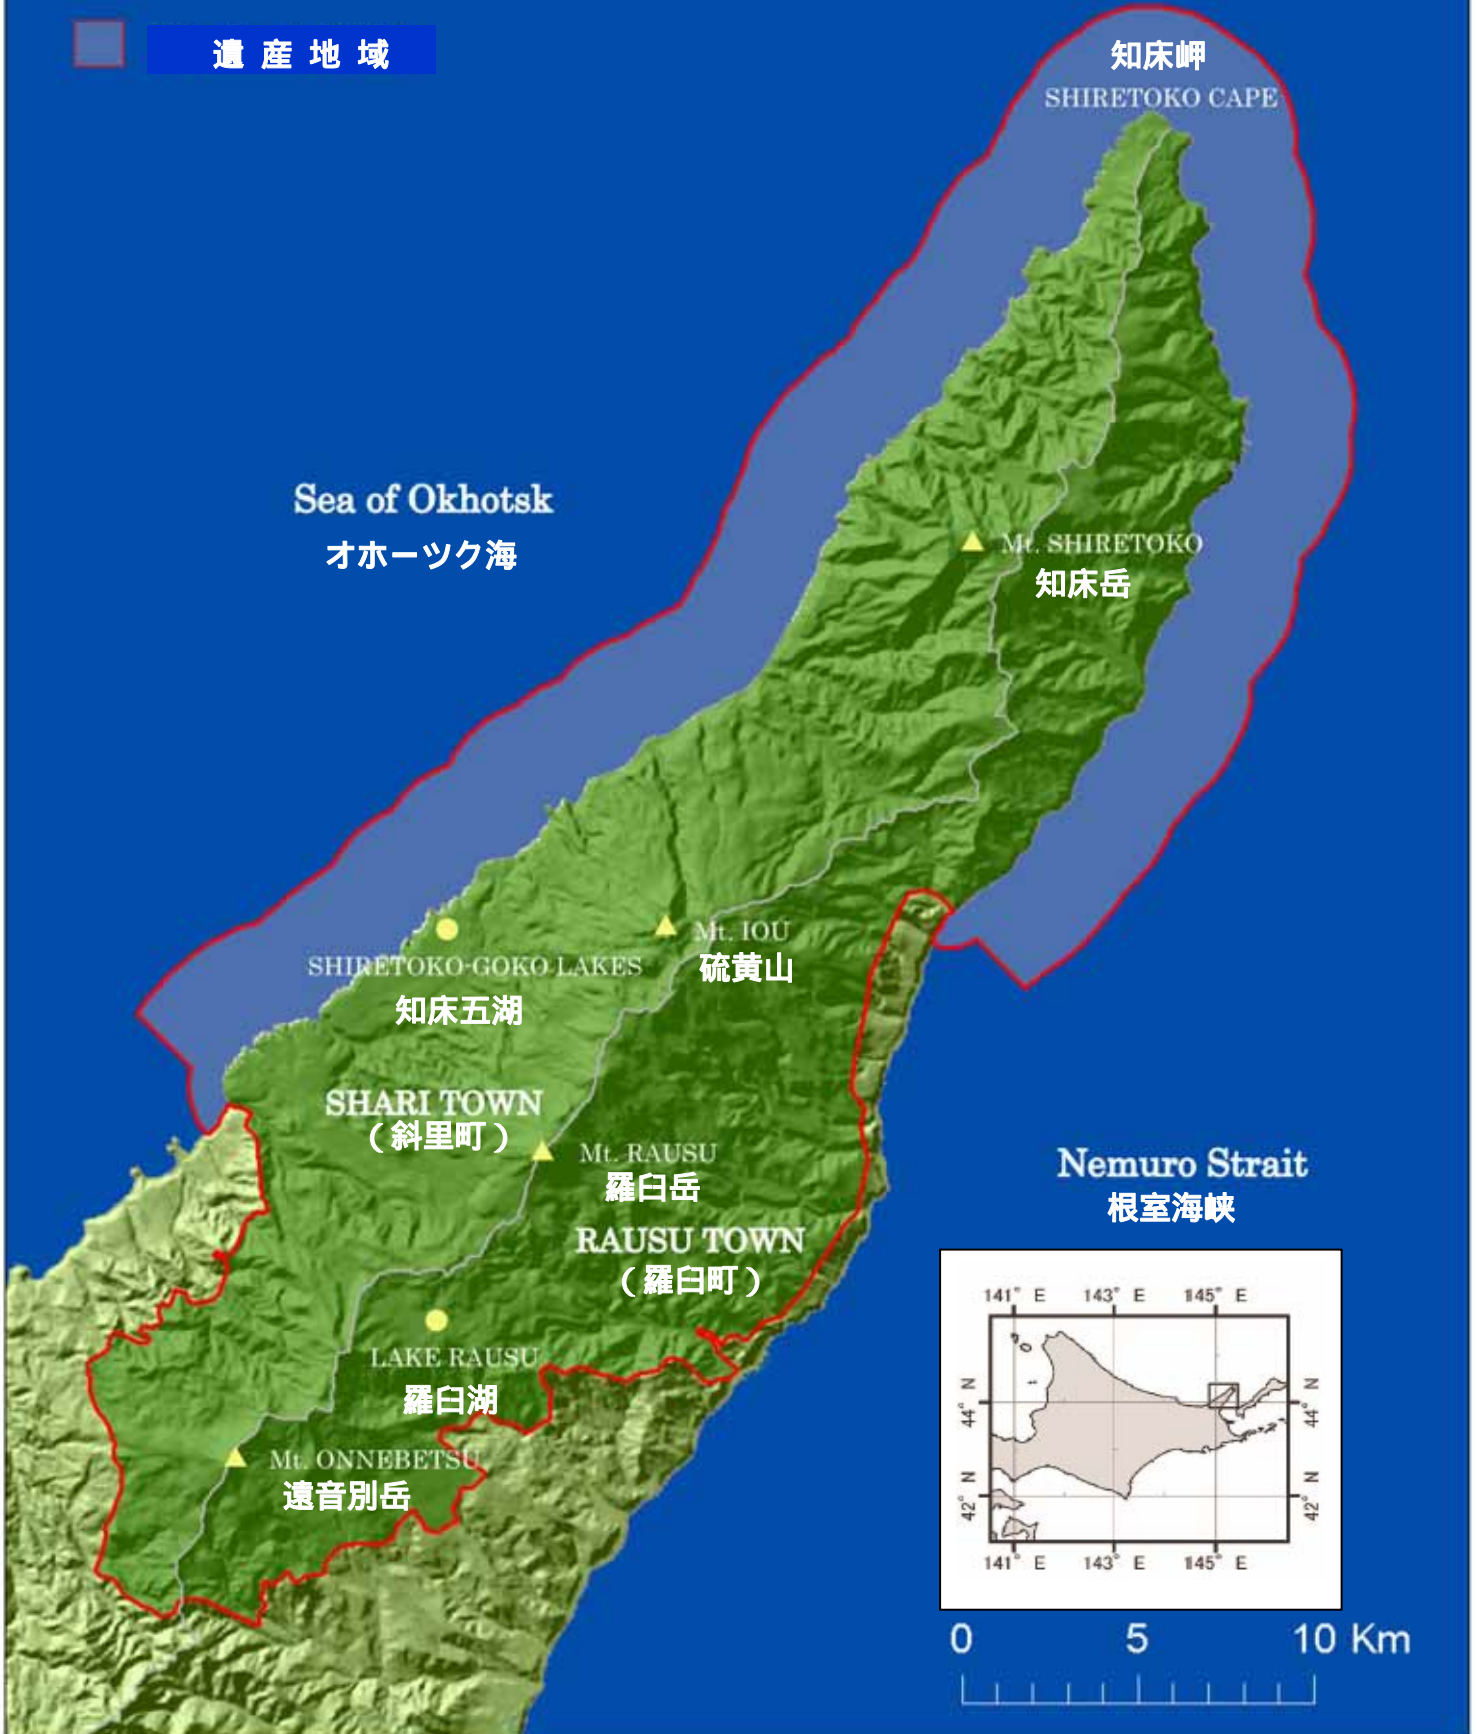

知床世界自然遺産地域 位置図

遺産地域

海域部分の境界線は予定